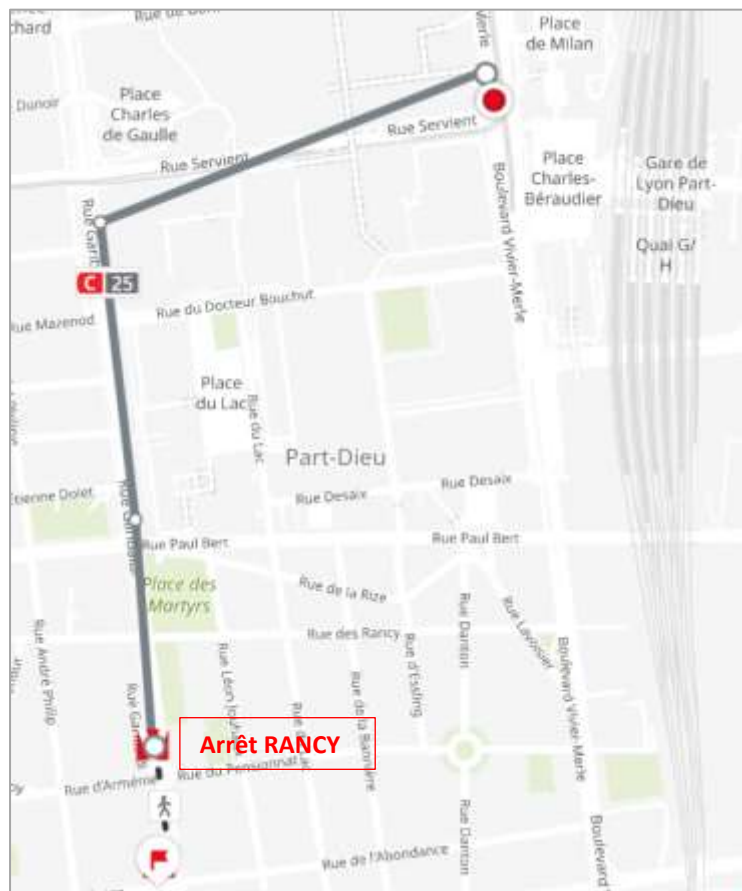

PLAN D'ACCES

Immeuble le Madura

C 25

Prendre le bus C25 en face du 39 boulevard Vivier Merle, en direction de SAINT-PRIEST PLAINE SAYTHE.

Descendre à l'Arrêt RANCY.

Marcher 1 minutes (120 m) sur la rue Garibaldi

DEPUIS LA GARE PART-DIEU

264 rue Garibaldi, LYON 3^{ème}

M B

Prendre le métro B au 31 boulevard Vivier Merle, en direction de GARE D'OULLINS

Descendre à la station SAXE GAMBETTA (ou prendre la ligne D direction de GARE DE VENISSIEUX – arrêt à la station GARIBALDI)

Marcher 7 minutes (450 m) sur le Cours Gambetta, rue de l'Abondance puis Garibaldi