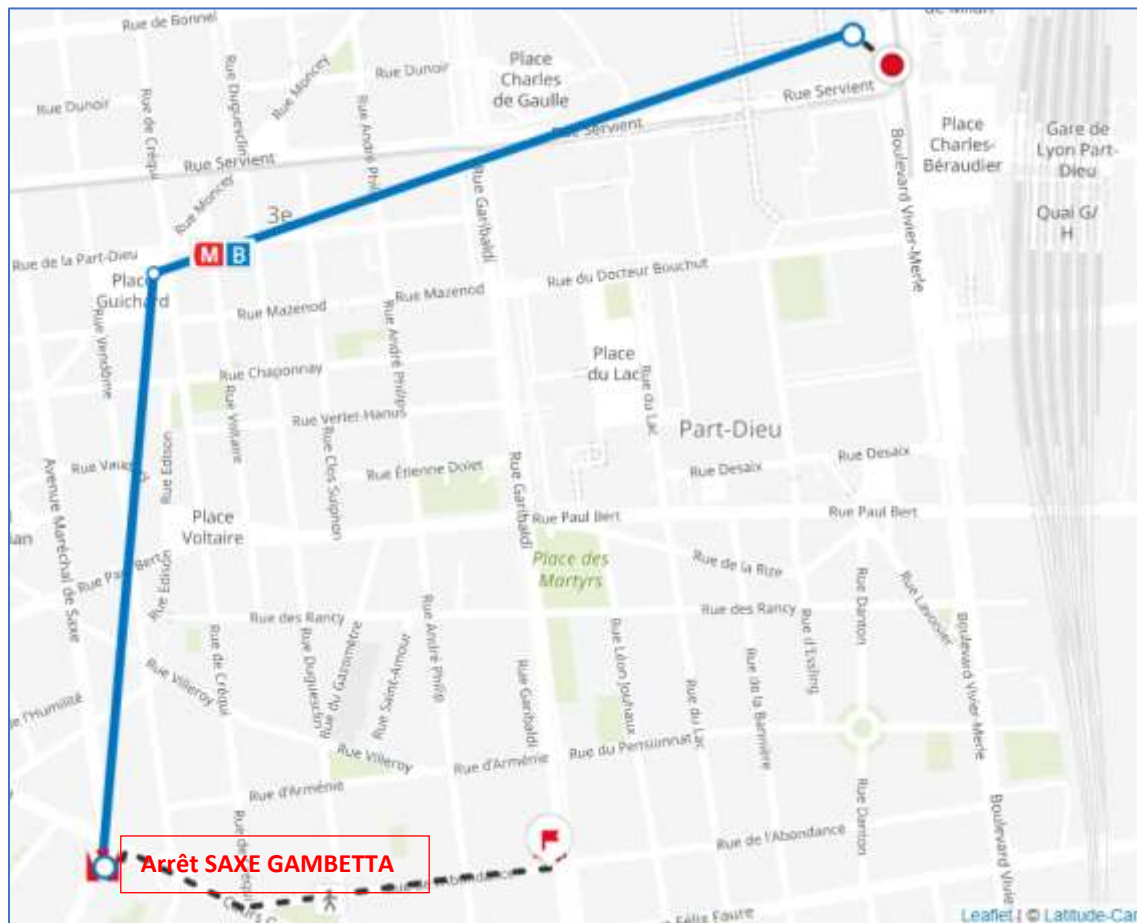

PLAN D'ACCES

Immeuble le Madura

C 25

Prendre le bus C25 en face du 39 boulevard Vivier Merle, en direction de SAINT-PRIEST PLAINE SAYTHE.

Descendre à l'Arrêt RANCY.

Marcher 1 minutes (120 m) sur la rue Garibaldi

DEPUIS LA GARE PART-DIEU

264 rue Garibaldi, LYON 3^{ème}

M B

Prendre le métro B au 31 boulevard Vivier Merle, en direction de GARE D'OULLINS

Descendre à la station SAXE GAMBETTA (ou prendre la ligne D direction de GARE DE VENISSIEUX – arrêt à la station GARIBALDI)

Marcher 7 minutes (450 m) sur le Cours Gambetta, rue de l'Abondance puis Garibaldi