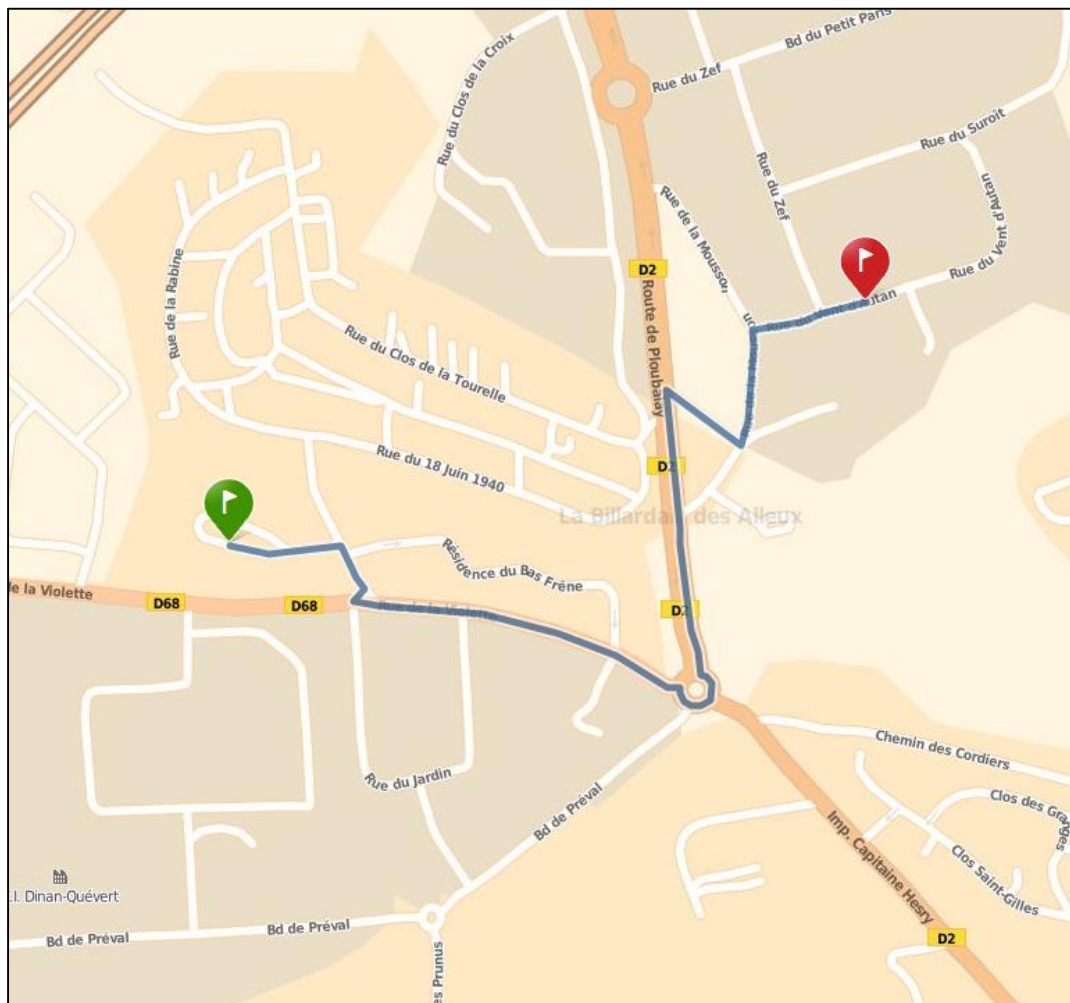

En Voiture

Si vous venez du CLPS de Quévert :

- A la sortie du parking de l'Espace Atlante, prenez à gauche la Rue de la Violette
- Au rond-point, prenez à gauche (la 3^e sortie), la D2 direction Ploubalay
- Prenez la 1^{ère} sortie à droite, Rue de la Moussov, puis suivre à droite la Rue du Vent d'Autan
- Garez-vous sur le parking commun au CLPS et à l'entreprise Egide (cheminées bleues et oranges), en face du garage AD

Si vous venez de Saint-Brieuc ou Saint-Malo :

- Prenez la sortie D2 « Dinan, ZI Ploubalay », puis suivez la direction « centre-ville ».
- Au 1^{er} rond-point, prenez la 2^{ème} sortie direction « zone des Alleux ».
- Prenez la 1^{ère} sortie à droite, rue du Zef.
- Le CLPS se trouve à 500 mètres au bout de la rue du Zef (à proximité de l'entreprise Egide, en face du garage AD).

Si vous venez du centre-ville...

- Prenez la direction de « La Gare », puis la rue du Capitaine Hesry.
- Au rond-point (Citroën), prenez la 1^{ère} sortie direction Ploubalay.
- Prenez la 1^{ère} sortie à droite (à 20 m environ), rue de la Mousson, et continuez jusqu'à la rue du Vent d'Autan.
- Le CLPS se trouve à proximité de l'entreprise Égide (en face du garage AD).

Si vous venez de Rennes :

- Prenez la sortie D337 « Dinan, Lanvallay ».
- Traversez la commune de Lanvallay et, au rond-point du Pigeon Vert (3^{ème} rond-point), prenez la 2^{ème} sortie direction « Dinan centre-ville ».
- Traversez le centre-ville de Dinan.
- Prenez la direction de « La Gare », puis à proximité de la gare, prenez la direction de Quévert – Ploubalay, et descendez la rue du Capitaine Hesry.
- Au rond-point (Citroën), prenez la 1^{ère} sortie direction Ploubalay.
- Prenez la 1^{ère} sortie à droite (à 20 m environ), rue de la Mousson, et continuez jusqu'à la rue du Vent d'Autan.
- Le CLPS se trouve à proximité de l'entreprise Égide (en face du garage AD).