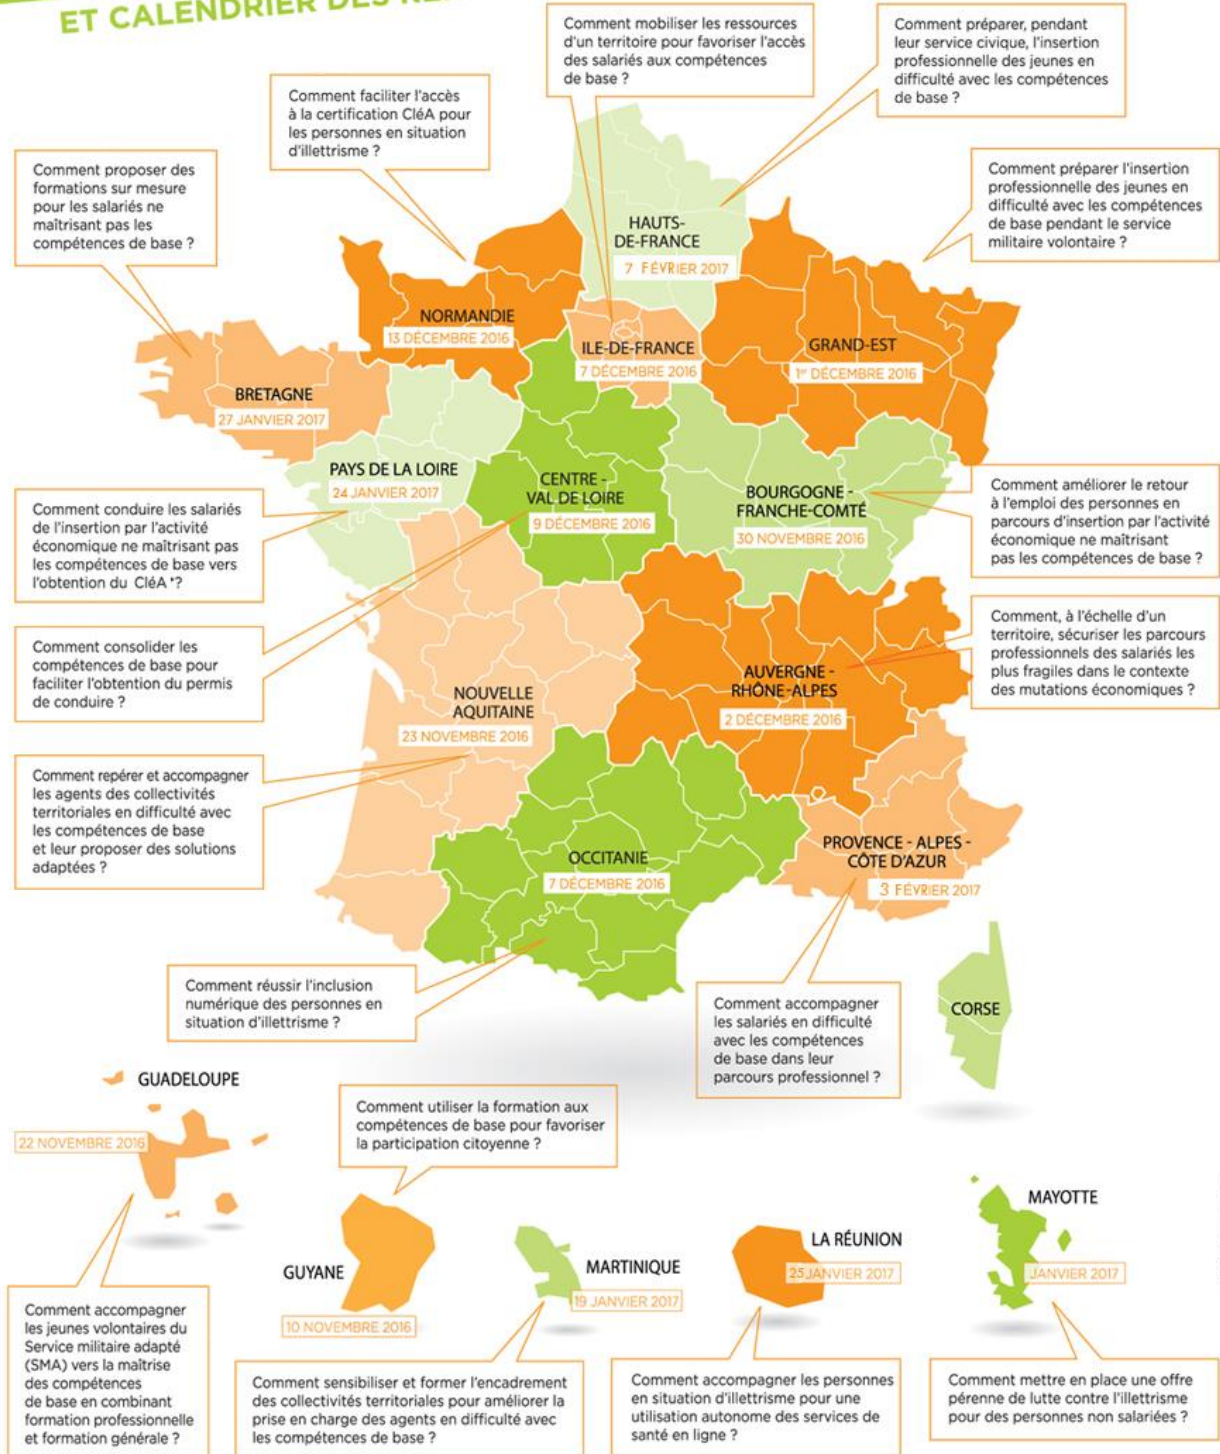

Prenez date !

Une rencontre dans chaque région
pour valoriser les bonnes pratiques

CARTE DES PRATIQUES EN RÉGION ET CALENDRIER DES RENCONTRES RÉGIONALES

En savoir plus sur www.anlci.gouv.fr / 04 37 37 16 80 : informations pratiques, calendrier, contacts des chargés de mission régionaux et nationaux de l'ANLCI en charge de la conduite et de l'animation de ce programme.